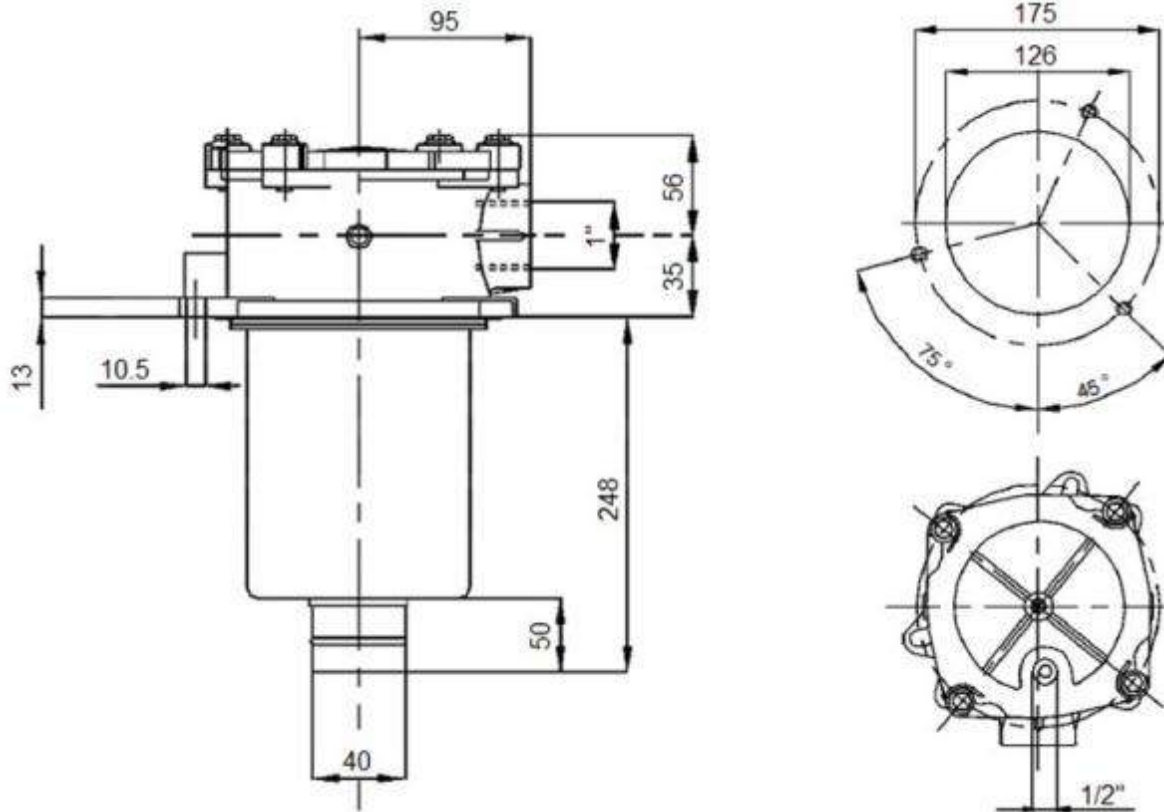

13278

[mm]

Šifra / Code		13278
Max. Pretok / Max. Flow	[l/min]	105
Max. Tlak / Max. Pressure	[bar]	5
Vhodni navoj / Insert thread	["]	1
Filtracija / Filtration	[μ]	25